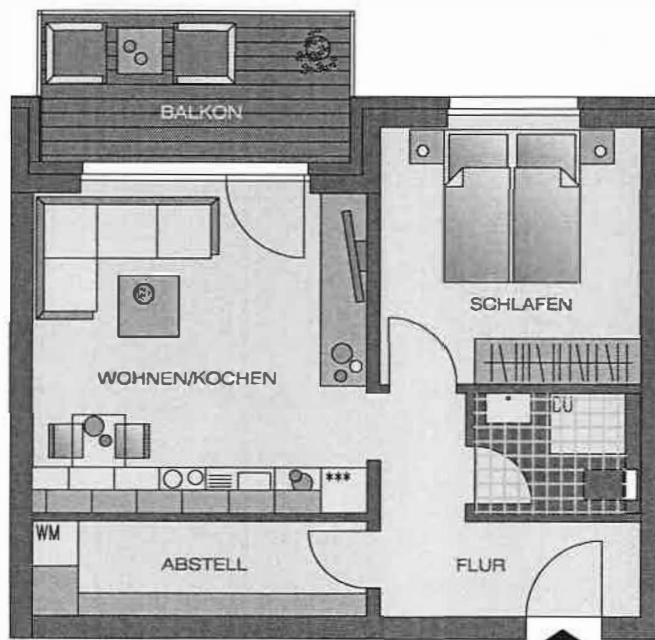

WE 11/ 2.OG

2-RAUM WE

WOHNEN/KOCHEN	18,92m ²
SCHLAFEN	11,66m ²
BAD	3,49m ²
FLUR	6,29m ²
ABSTELL	5,51m ²
BALKON 8,10/2	4,05m ²

GESAMT WOHNFLÄCHE WE 11 49,92m²